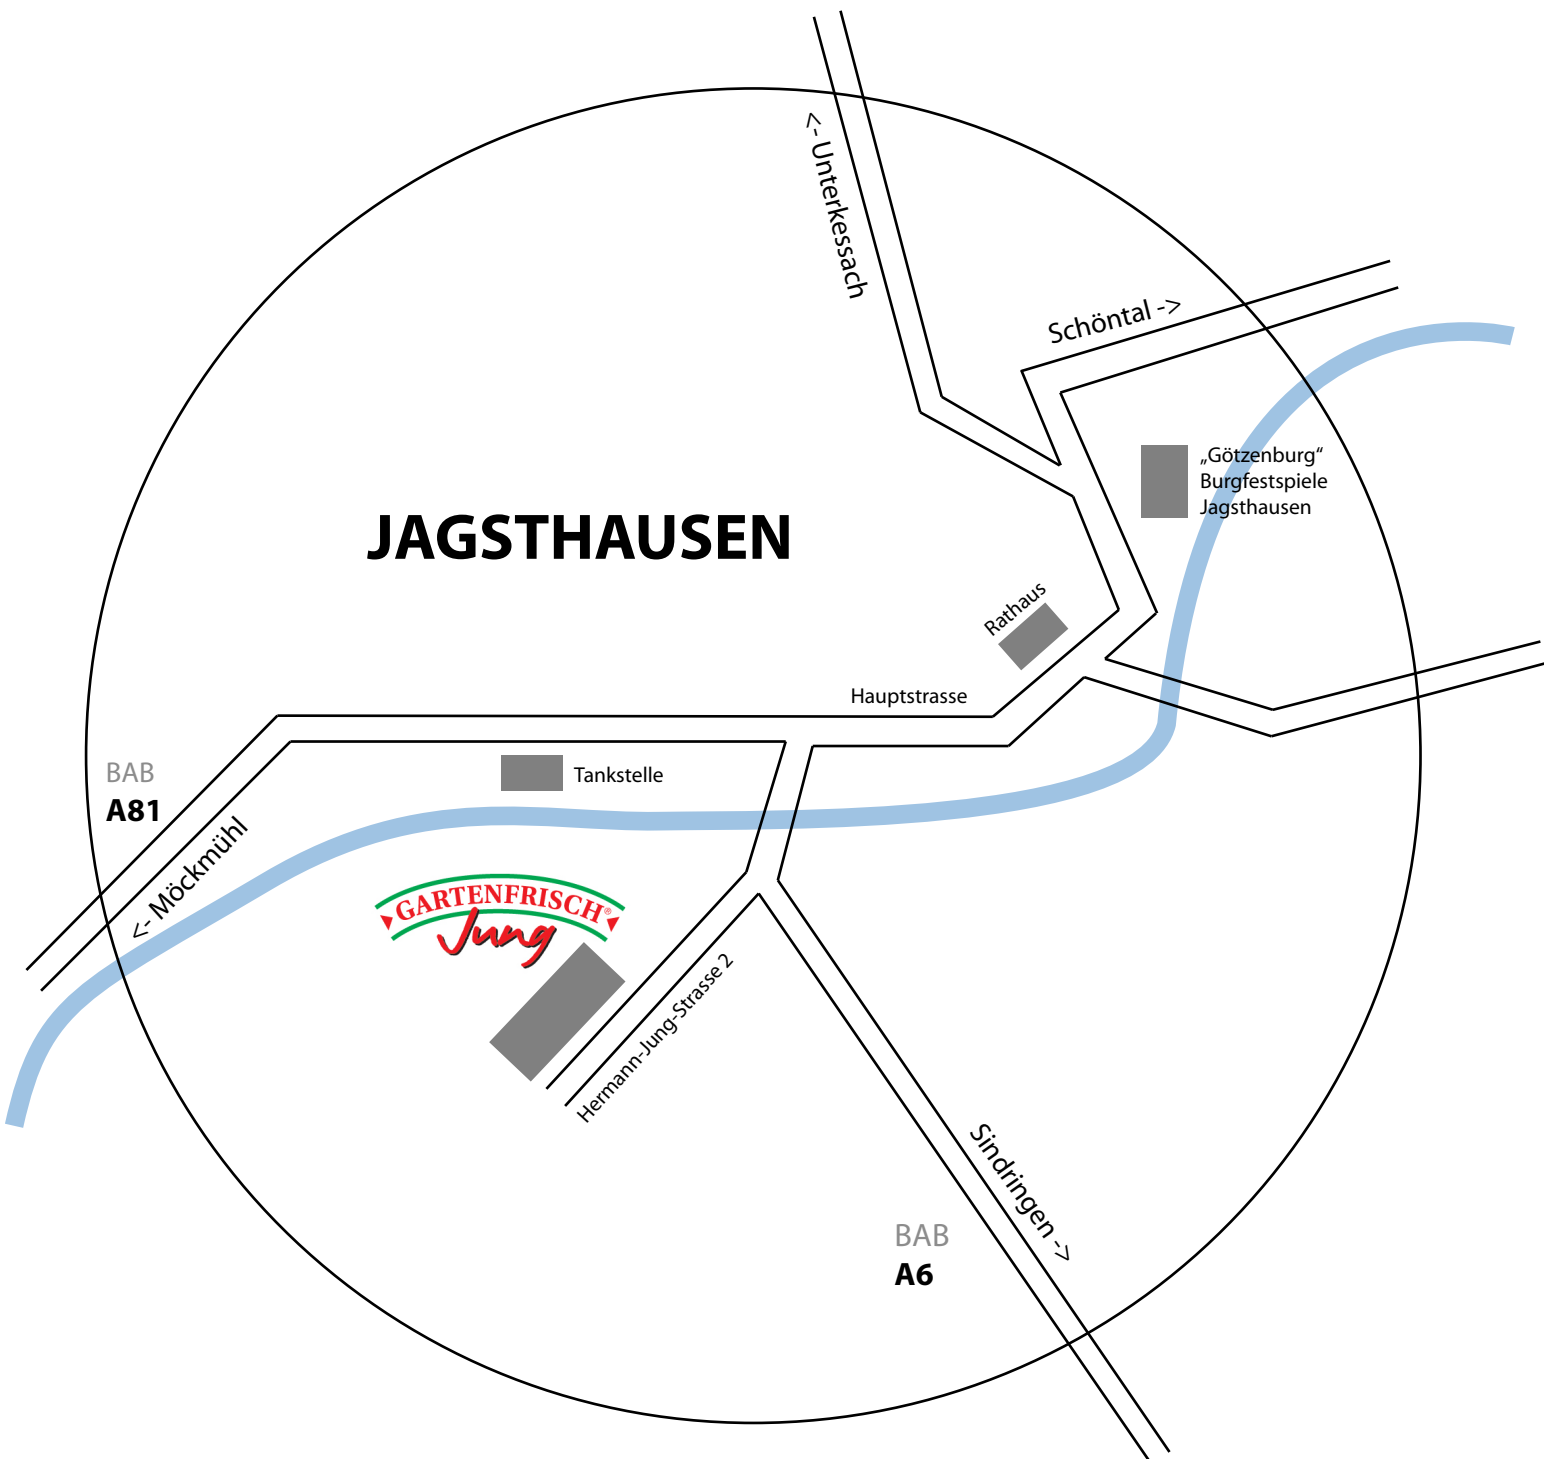

Anfahrt GARTENFRISCH Jung

Anfahrtsbeschreibung:

Von der A81 Strecke Weinsberger Kreuz/Würzburg.
Ausfahrt Nr. 7 Möckmühl/Jagsthausen;
weitere Strecke ausgeschildert.

Von der A6 Strecke Weinsberger Kreuz/Nürnberg.
Ausfahrt Nr. 40; weitere Strecke Ohrnberg, Sindringen, Jagsthausen.